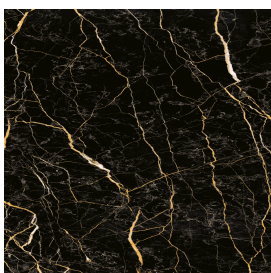

ИЗДЕЛИЕ С ВЫБРАННЫМИ ВАМИ ПАРАМЕТРАМИ.

Артикул:

620810000025

Fly Air

Раковина 90 Black

Облицовка изделия

Шарм Экстра Лоран
Натуральный

Цвета и другие эстетические характеристики плитки на иллюстрациях на сайте являются ориентировочными. Перед покупкой всегда смотрите образцы вживую.