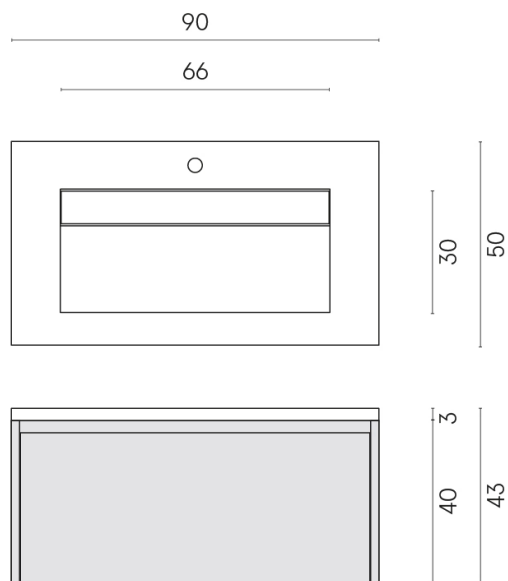

ИЗДЕЛИЕ С ВЫБРАННЫМИ ВАМИ ПАРАМЕТРАМИ.

Артикул:

620810000025

Fly Air

Раковина 90 Black

Облицовка изделия

Шарм Экстра Лоран
Натуральный

Цвета и другие эстетические характеристики плитки на иллюстрациях на сайте являются ориентировочными. Перед покупкой всегда смотрите образцы вживую.