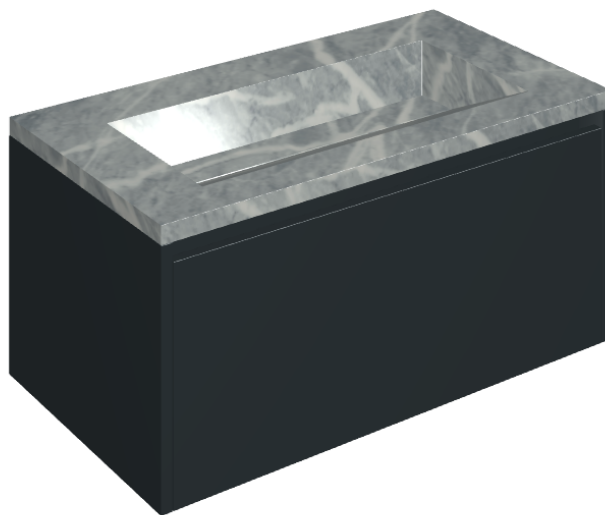

ИЗДЕЛИЕ С ВЫБРАННЫМИ ВАМИ ПАРАМЕТРАМИ.

Артикул:

620810000025

# Fly Air

Раковина 90 Black

Облицовка изделия

Шарм Экстра  
Атлантик  
Натуральный

Цвета и другие эстетические характеристики плитки на иллюстрациях на сайте являются ориентировочными. Перед покупкой всегда смотрите образцы вживую.