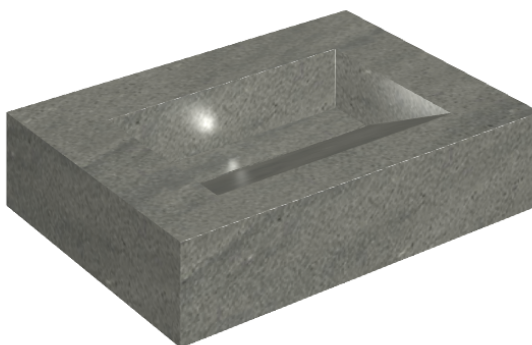

ИЗДЕЛИЕ С ВЫБРАННЫМИ ВАМИ ПАРАМЕТРАМИ.

Артикул:

620810000010

Fly Evo

Раковина 70

Облицовка изделия

Метрополис Графит
Дарк Натуральный

Цвета и другие эстетические характеристики плитки на иллюстрациях на сайте являются ориентировочными. Перед покупкой всегда смотрите образцы вживую.