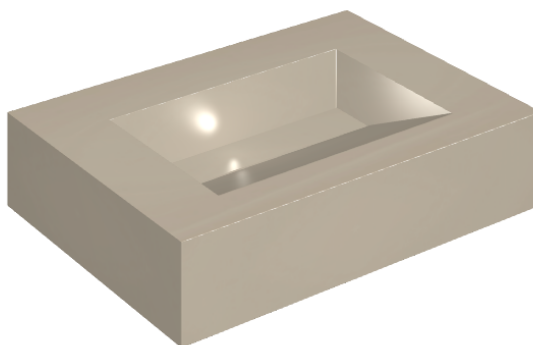

ИЗДЕЛИЕ С ВЫБРАННЫМИ ВАМИ ПАРАМЕТРАМИ.

Артикул: 620810000010

## Раковина 70

Облицовка изделия

Метрополис Гласс  
Паудер Люкс

Цвета и другие эстетические характеристики плитки на иллюстрациях на сайте являются ориентировочными. Перед покупкой всегда смотрите образцы вживую.