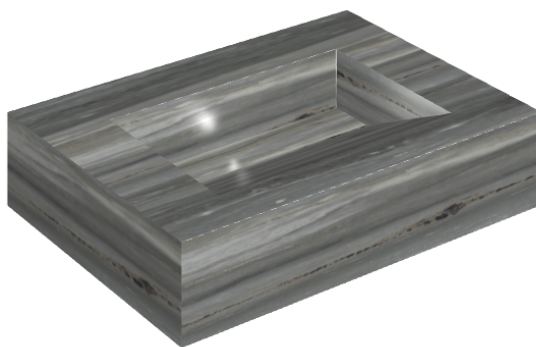

ИЗДЕЛИЕ С ВЫБРАННЫМИ ВАМИ ПАРАМЕТРАМИ.

Артикул:

620810000010

# Fly Evo

Раковина 70

Облицовка изделия

Шарм Эдванс  
Палиссандро Дарк  
Люкс

Цвета и другие эстетические характеристики плитки на иллюстрациях на сайте являются ориентировочными. Перед покупкой всегда смотрите образцы вживую.