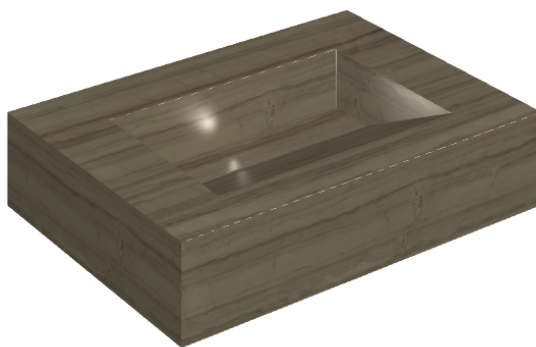

ИЗДЕЛИЕ С ВЫБРАННЫМИ ВАМИ ПАРАМЕТРАМИ.

Артикул: 620810000010

Fly Evo

Раковина 70

Облицовка изделия

Шарм Эдванс
Элегант Браун Люкс

Цвета и другие эстетические характеристики плитки на иллюстрациях на сайте являются ориентировочными. Перед покупкой всегда смотрите образцы вживую.