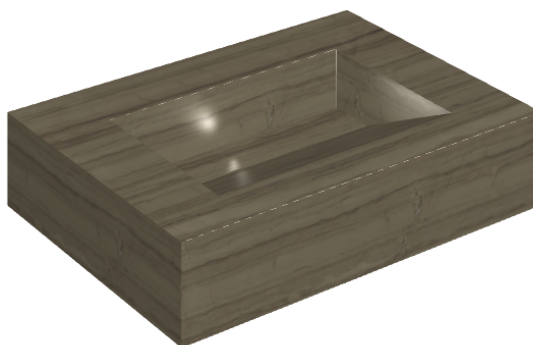

ИЗДЕЛИЕ С ВЫБРАННЫМИ ВАМИ ПАРАМЕТРАМИ.

Артикул:

620810000010

Fly Evo

Раковина 70

Облицовка изделия

Шарм Эдванс
Элегант Браун Люкс

Цвета и другие эстетические характеристики плитки на иллюстрациях на сайте являются ориентировочными. Перед покупкой всегда смотрите образцы вживую.