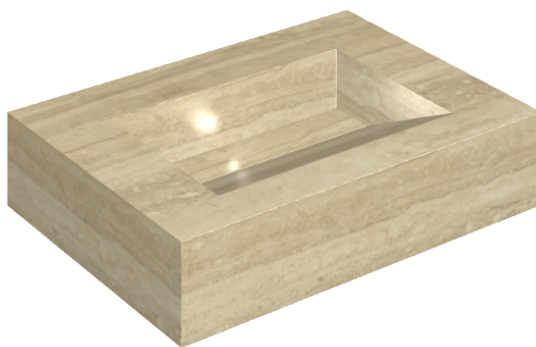

ИЗДЕЛИЕ С ВЫБРАННЫМИ ВАМИ ПАРАМЕТРАМИ.

Артикул:

620810000010

Fly Evo

Раковина 70

Облицовка изделия

Шарм Эдванс
Травертино Романо
Патинированный

Цвета и другие эстетические характеристики плитки на иллюстрациях на сайте являются ориентировочными. Перед покупкой всегда смотрите образцы вживую.