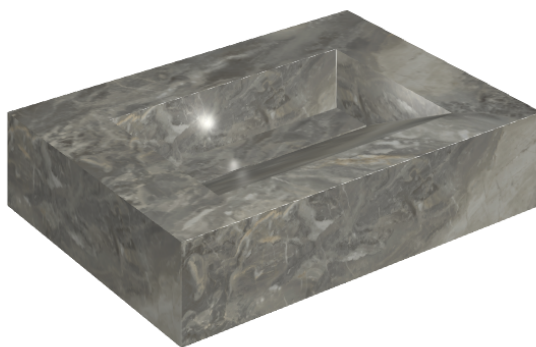

ИЗДЕЛИЕ С ВЫБРАННЫМИ ВАМИ ПАРАМЕТРАМИ.

Артикул: 620810000010

Fly Evo

Раковина 70

Облицовка изделия

Шарм Делюкс
Гриджио Оробико
Натуральный

Цвета и другие эстетические характеристики плитки на иллюстрациях на сайте являются ориентировочными. Перед покупкой всегда смотрите образцы вживую.