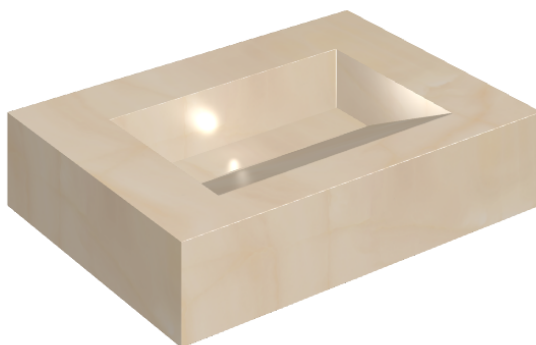

ИЗДЕЛИЕ С ВЫБРАННЫМИ ВАМИ ПАРАМЕТРАМИ.

Артикул: 620810000010

Fly Evo

Раковина 70

Облицовка изделия

Шарм Эво Оникс
Люкс

Цвета и другие эстетические характеристики плитки на иллюстрациях на сайте являются ориентировочными. Перед покупкой всегда смотрите образцы вживую.