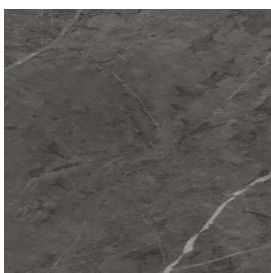

ИЗДЕЛИЕ С ВЫБРАННЫМИ ВАМИ ПАРАМЕТРАМИ.

Артикул: 620810000010

Fly Evo

Раковина 70

Облицовка изделия
Шарм Эво Антрацит
Натуральный

Цвета и другие эстетические характеристики плитки на иллюстрациях на сайте являются ориентировочными. Перед покупкой всегда смотрите образцы вживую.