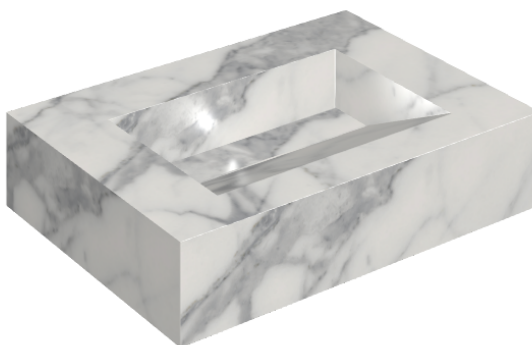

ИЗДЕЛИЕ С ВЫБРАННЫМИ ВАМИ ПАРАМЕТРАМИ.

Артикул:

620810000010

Fly Evo

Раковина 70

Облицовка изделия

Шарм Эво Статуарио
Натуральный

Цвета и другие эстетические характеристики плитки на иллюстрациях на сайте являются ориентировочными. Перед покупкой всегда смотрите образцы вживую.