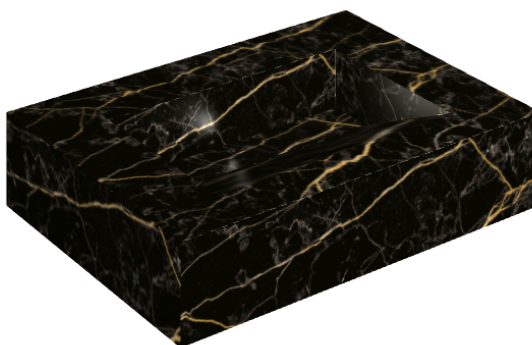

ИЗДЕЛИЕ С ВЫБРАННЫМИ ВАМИ ПАРАМЕТРАМИ.

Артикул:

620810000010

Fly Evo

Раковина 70

Облицовка изделия

Шарм Экстра Лоран
Натуральный

Цвета и другие эстетические характеристики плитки на иллюстрациях на сайте являются ориентировочными. Перед покупкой всегда смотрите образцы вживую.