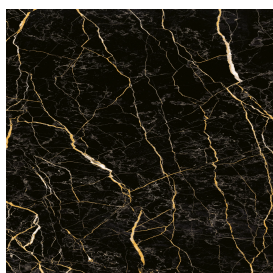

ИЗДЕЛИЕ С ВЫБРАННЫМИ ВАМИ ПАРАМЕТРАМИ.

Артикул:

620810000010

Fly Evo

Раковина 70

Облицовка изделия

Шарм Экстра Лоран
Натуральный

Цвета и другие эстетические характеристики плитки на иллюстрациях на сайте являются ориентировочными. Перед покупкой всегда смотрите образцы вживую.