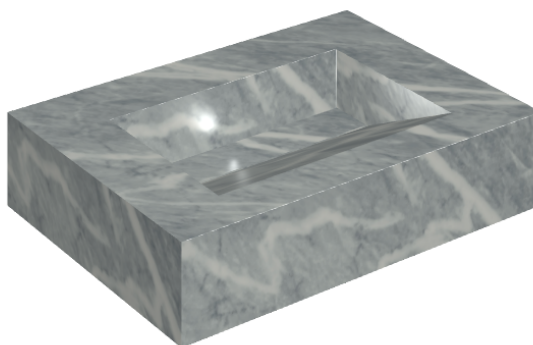

ИЗДЕЛИЕ С ВЫБРАННЫМИ ВАМИ ПАРАМЕТРАМИ.

Артикул:

620810000010

# Fly Evo

Раковина 70

Облицовка изделия

Шарм Экстра  
Атлантик  
Натуральный

Цвета и другие эстетические характеристики плитки на иллюстрациях на сайте являются ориентировочными. Перед покупкой всегда смотрите образцы вживую.