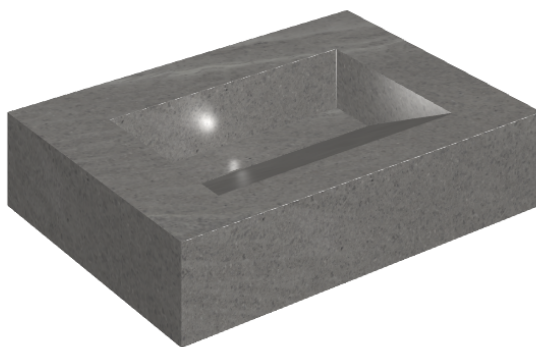

ИЗДЕЛИЕ С ВЫБРАННЫМИ ВАМИ ПАРАМЕТРАМИ.

Артикул:

620810000010

# Fly Evo

Раковина 70

Облицовка изделия

Контемпора Карбон  
Патинированный

Цвета и другие эстетические характеристики плитки на иллюстрациях на сайте являются ориентировочными. Перед покупкой всегда смотрите образцы вживую.