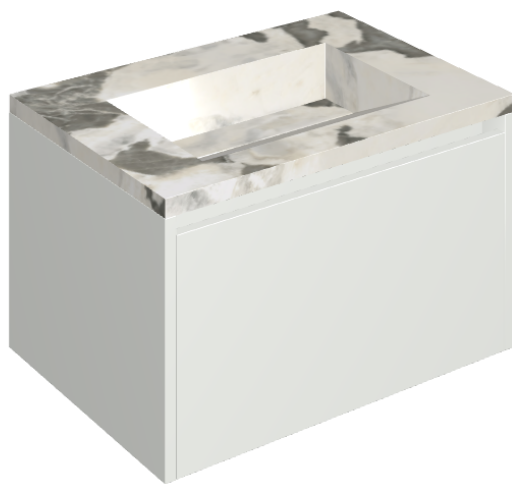

ИЗДЕЛИЕ С ВЫБРАННЫМИ ВАМИ ПАРАМЕТРАМИ.

Артикул:

620810000020

Fly Air

Раковина 70 White

Облицовка изделия

Стелларис Довер
Лайт Натуральный

Цвета и другие эстетические характеристики плитки на иллюстрациях на сайте являются ориентировочными. Перед покупкой всегда смотрите образцы вживую.