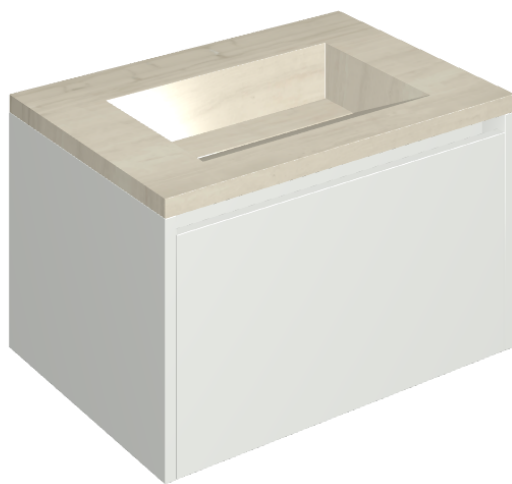

ИЗДЕЛИЕ С ВЫБРАННЫМИ ВАМИ ПАРАМЕТРАМИ.

Артикул: 620810000020

Fly Air

Раковина 70 White

Облицовка изделия

Шарм Эдванс Силк
Грэй
Патинированный

Цвета и другие эстетические характеристики плитки на иллюстрациях на сайте являются ориентировочными. Перед покупкой всегда смотрите образцы вживую.