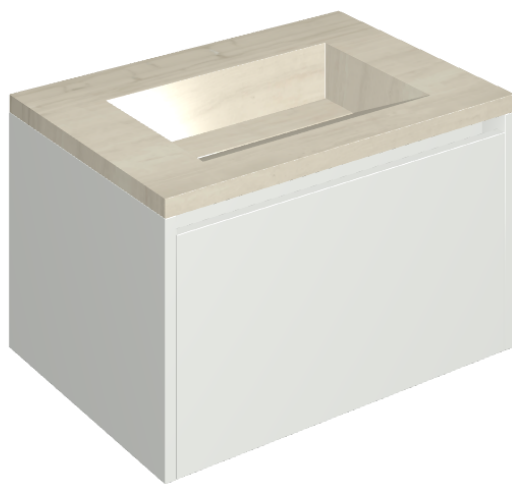

ИЗДЕЛИЕ С ВЫБРАННЫМИ ВАМИ ПАРАМЕТРАМИ.

Артикул:

620810000020

# Fly Air

Раковина 70 White

Облицовка изделия

Шарм Эдванс Силк  
Грэй  
Патинированный

Цвета и другие эстетические характеристики плитки на иллюстрациях на сайте являются ориентировочными. Перед покупкой всегда смотрите образцы вживую.