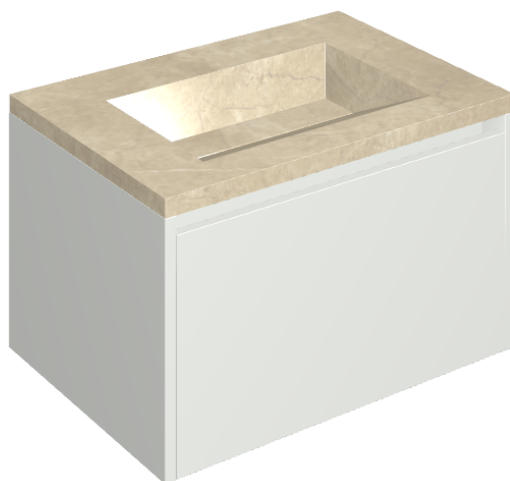

ИЗДЕЛИЕ С ВЫБРАННЫМИ ВАМИ ПАРАМЕТРАМИ.

Артикул: 620810000020

Fly Air

Раковина 70 White

Облицовка изделия

Шарм Экстра
Аркадия
Натуральный

Цвета и другие эстетические характеристики плитки на иллюстрациях на сайте являются ориентировочными. Перед покупкой всегда смотрите образцы вживую.