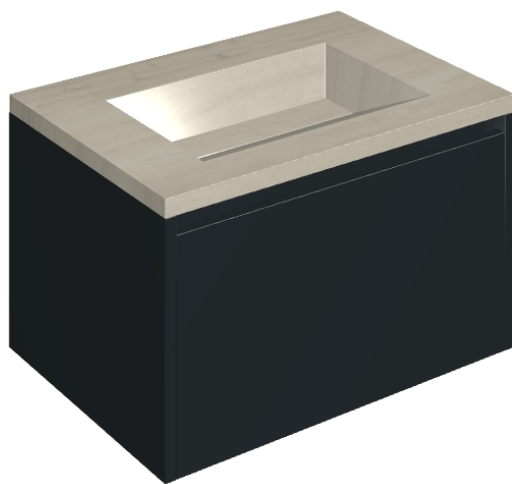

ИЗДЕЛИЕ С ВЫБРАННЫМИ ВАМИ ПАРАМЕТРАМИ.

Артикул: 620810000024

# Fly Air

Раковина 70 Black

Облицовка изделия

Шарм Эдванс Силк  
Грэй  
Патинированный

Цвета и другие эстетические характеристики плитки на иллюстрациях на сайте являются ориентировочными. Перед покупкой всегда смотрите образцы вживую.