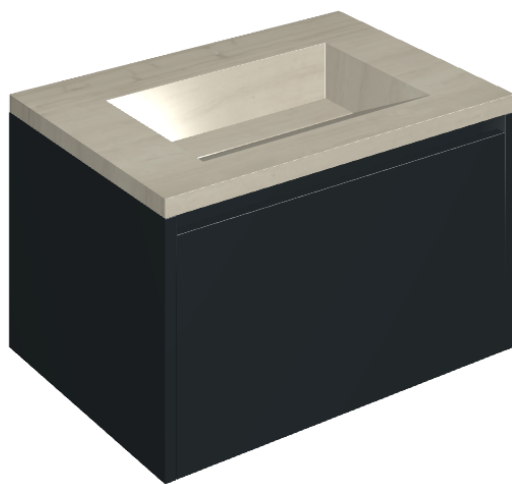

ИЗДЕЛИЕ С ВЫБРАННЫМИ ВАМИ ПАРАМЕТРАМИ.

Артикул:

620810000024

# Fly Air

Раковина 70 Black

Облицовка изделия

Шарм Эдванс Силк  
Грэй  
Патинированный

Цвета и другие эстетические характеристики плитки на иллюстрациях на сайте являются ориентировочными. Перед покупкой всегда смотрите образцы вживую.