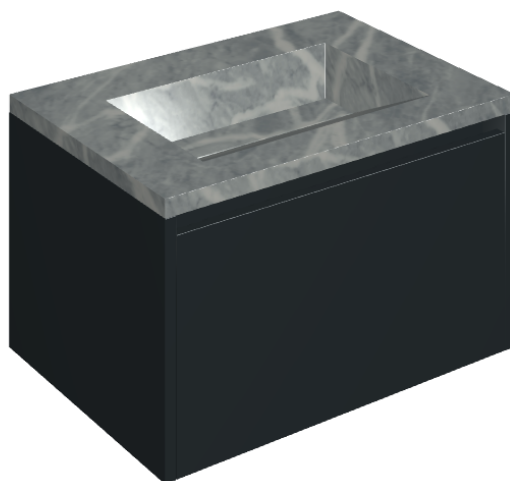

ИЗДЕЛИЕ С ВЫБРАННЫМИ ВАМИ ПАРАМЕТРАМИ.

Артикул:

620810000024

# Fly Air

Раковина 70 Black

Облицовка изделия

Шарм Экстра  
Атлантик  
Натуральный

Цвета и другие эстетические характеристики плитки на иллюстрациях на сайте являются ориентировочными. Перед покупкой всегда смотрите образцы вживую.