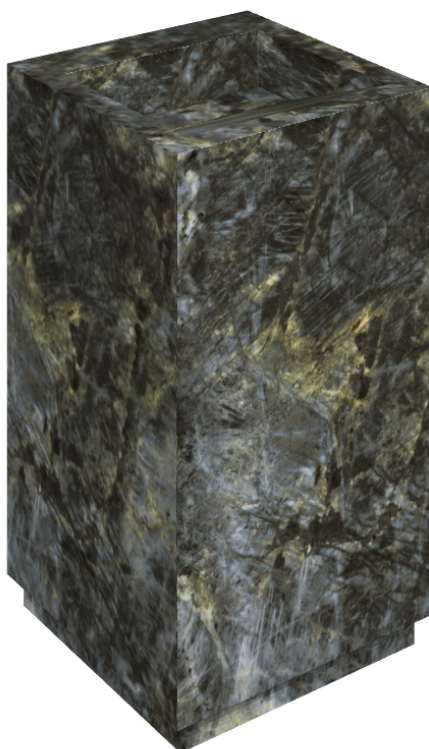

ИЗДЕЛИЕ С ВЫБРАННЫМИ ВАМИ ПАРАМЕТРАМИ.

Артикул:

620810000014

# Cube Evo

Раковина 50

Облицовка изделия

Стелларис  
Мадагаскар Дарк  
Натуральный

Цвета и другие эстетические характеристики плитки на иллюстрациях на сайте являются ориентировочными. Перед покупкой всегда смотрите образцы вживую.