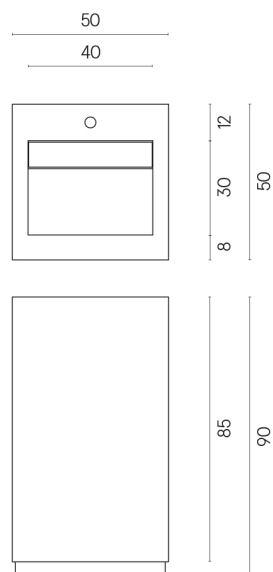

ИЗДЕЛИЕ С ВЫБРАННЫМИ ВАМИ ПАРАМЕТРАМИ.

Артикул:

620810000014

Cube Evo

Раковина 50

Облицовка изделия

Стелларис Довер
Лайт Натуральный

Цвета и другие эстетические характеристики плитки на иллюстрациях на сайте являются ориентировочными. Перед покупкой всегда смотрите образцы вживую.