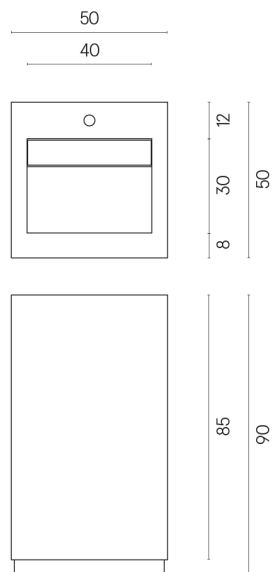

ИЗДЕЛИЕ С ВЫБРАННЫМИ ВАМИ ПАРАМЕТРАМИ.

Артикул:

620810000014

Cube Evo

Раковина 50

Облицовка изделия

Стелларис Кристал
Пьюр Натуральный

Цвета и другие эстетические характеристики плитки на иллюстрациях на сайте являются ориентировочными. Перед покупкой всегда смотрите образцы вживую.