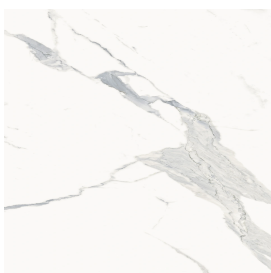

# Cube Evo

Раковина 50

Облицовка изделия

Стелларис  
Статуарио Уайт  
Натуральный

Цвета и другие эстетические характеристики плитки на иллюстрациях на сайте являются ориентировочными. Перед покупкой всегда смотрите образцы вживую.