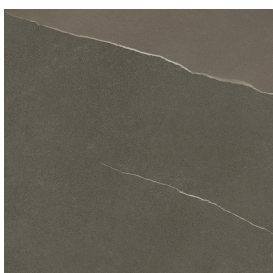

ИЗДЕЛИЕ С ВЫБРАННЫМИ ВАМИ ПАРАМЕТРАМИ.

Артикул:

620810000014

Cube Evo

Раковина 50

Облицовка изделия

Метрополис
Аркадия Браун
Натуральный

Цвета и другие эстетические характеристики плитки на иллюстрациях на сайте являются ориентировочными. Перед покупкой всегда смотрите образцы вживую.