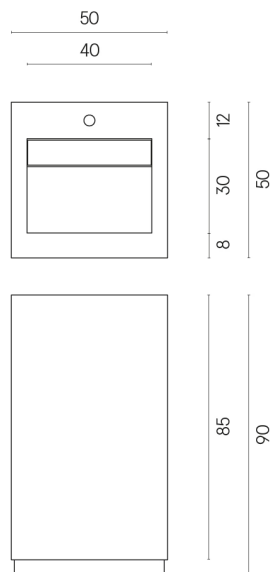

ИЗДЕЛИЕ С ВЫБРАННЫМИ ВАМИ ПАРАМЕТРАМИ.

Артикул:

620810000014

Cube Evo

Раковина 50

Облицовка изделия

Шарм Эдванс
Элегант Браун Люкс

Цвета и другие эстетические характеристики плитки на иллюстрациях на сайте являются ориентировочными. Перед покупкой всегда смотрите образцы вживую.