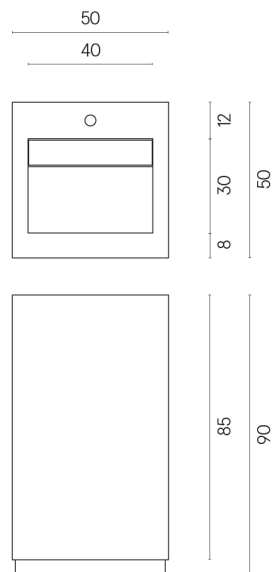

ИЗДЕЛИЕ С ВЫБРАННЫМИ ВАМИ ПАРАМЕТРАМИ.

Артикул:

620810000014

Cube Evo

Раковина 50

Облицовка изделия

Шарм Делюкс
Статуарио
Фантастико
Натуральный

Цвета и другие эстетические характеристики плитки на иллюстрациях на сайте являются ориентировочными. Перед покупкой всегда смотрите образцы вживую.