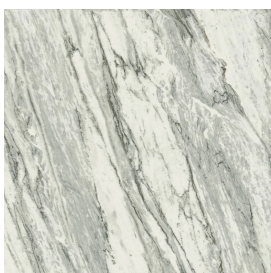

# Cube Evo

Раковина 50

Облицовка изделия

Скайфолл Бьянко  
Парадизо  
Натуральный

Цвета и другие эстетические характеристики плитки на иллюстрациях на сайте являются ориентировочными. Перед покупкой всегда смотрите образцы вживую.