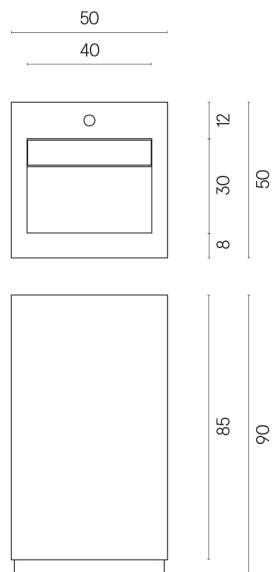

ИЗДЕЛИЕ С ВЫБРАННЫМИ ВАМИ ПАРАМЕТРАМИ.

Артикул:

620810000014

Cube Evo

Раковина 50

Облицовка изделия

Миллениум Блэк
Натуральный

Цвета и другие эстетические характеристики плитки на иллюстрациях на сайте являются ориентировочными. Перед покупкой всегда смотрите образцы вживую.