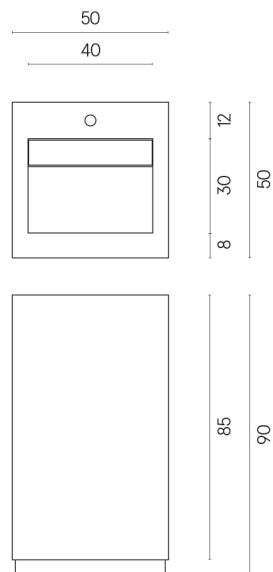

ИЗДЕЛИЕ С ВЫБРАННЫМИ ВАМИ ПАРАМЕТРАМИ.

Артикул:

620810000014

Cube Evo

Раковина 50

Облицовка изделия

Миллениум Даст
Натуральный

Цвета и другие эстетические характеристики плитки на иллюстрациях на сайте являются ориентировочными. Перед покупкой всегда смотрите образцы вживую.