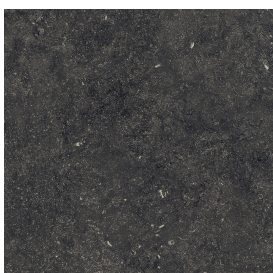

ИЗДЕЛИЕ С ВЫБРАННЫМИ ВАМИ ПАРАМЕТРАМИ.

Артикул:

620810000014

Cube Evo

Раковина 50

Облицовка изделия

Рум Блэк Стоун
Патинированный

Цвета и другие эстетические характеристики плитки на иллюстрациях на сайте являются ориентировочными. Перед покупкой всегда смотрите образцы вживую.