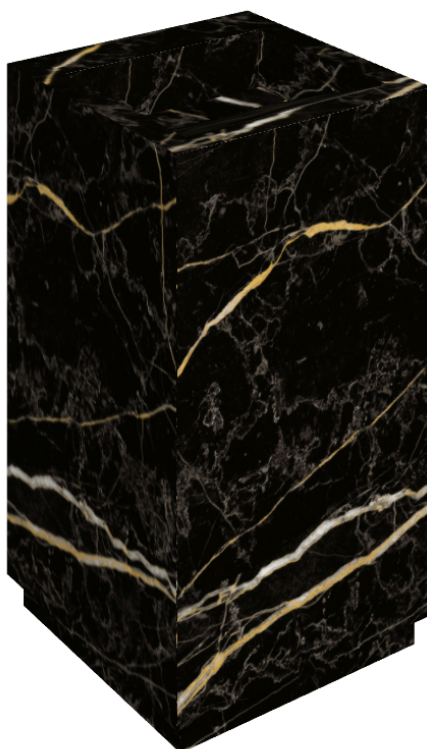

ИЗДЕЛИЕ С ВЫБРАННЫМИ ВАМИ ПАРАМЕТРАМИ.

Артикул:

620810000014

# Cube Evo

Раковина 50

Облицовка изделия

Шарм Экстра Лоран  
Натуральный

Цвета и другие эстетические характеристики плитки на иллюстрациях на сайте являются ориентировочными. Перед покупкой всегда смотрите образцы вживую.