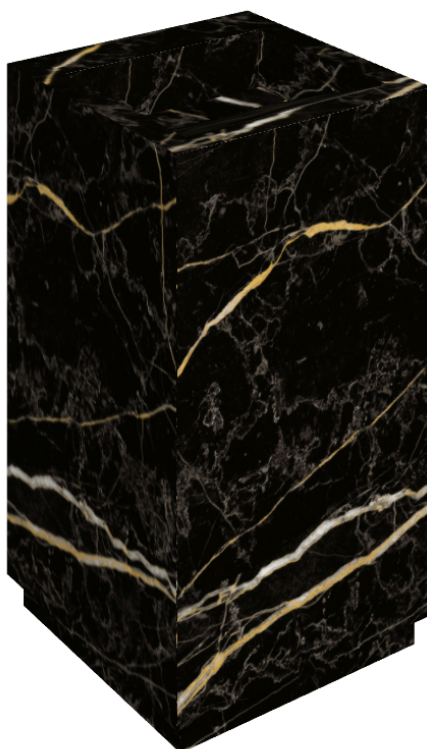

ИЗДЕЛИЕ С ВЫБРАННЫМИ ВАМИ ПАРАМЕТРАМИ.

Артикул:

620810000014

Cube Evo

Раковина 50

Облицовка изделия

Шарм Экстра Лоран
Натуральный

Цвета и другие эстетические характеристики плитки на иллюстрациях на сайте являются ориентировочными. Перед покупкой всегда смотрите образцы вживую.