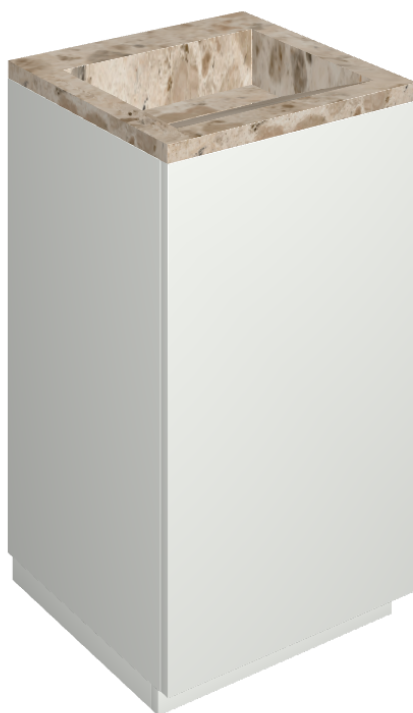

ИЗДЕЛИЕ С ВЫБРАННЫМИ ВАМИ ПАРАМЕТРАМИ.

Артикул:

620810000028

Cube Air

Раковина 50 White

Облицовка изделия

Континуум Стоун
Беж Натуральный

Цвета и другие эстетические характеристики плитки на иллюстрациях на сайте являются ориентировочными. Перед покупкой всегда смотрите образцы вживую.