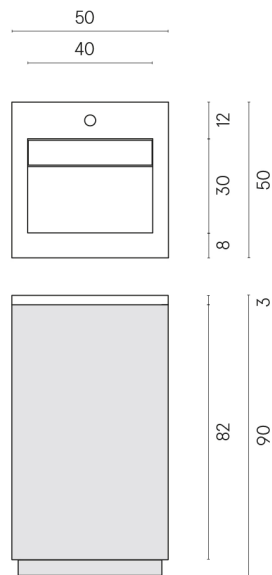

ИЗДЕЛИЕ С ВЫБРАННЫМИ ВАМИ ПАРАМЕТРАМИ.

Артикул:

620810000028

Cube Air

Раковина 50 White

Облицовка изделия

Шарм Эдванс
Травертино Романо
Патинированный

Цвета и другие эстетические характеристики плитки на иллюстрациях на сайте являются ориентировочными. Перед покупкой всегда смотрите образцы вживую.