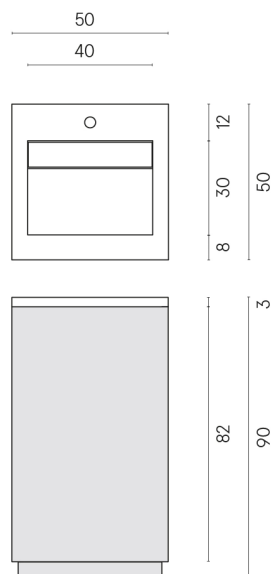

ИЗДЕЛИЕ С ВЫБРАННЫМИ ВАМИ ПАРАМЕТРАМИ.

Артикул:

620810000028

Cube Air

Раковина 50 White

Облицовка изделия

Шарм Делюкс
Статуарио
Фантастико
Натуральный

Цвета и другие эстетические характеристики плитки на иллюстрациях на сайте являются ориентировочными. Перед покупкой всегда смотрите образцы вживую.