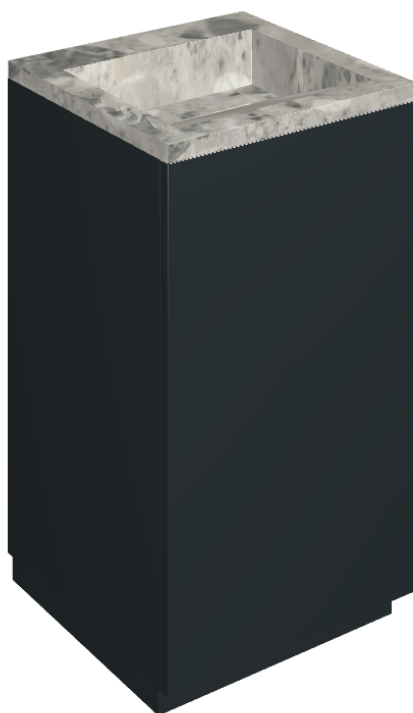

ИЗДЕЛИЕ С ВЫБРАННЫМИ ВАМИ ПАРАМЕТРАМИ.

Артикул:

620810000029

# Cube Air

Раковина 50 Black

Облицовка изделия

Континуум Стоун  
Грэй Натуральный

Цвета и другие эстетические характеристики плитки на иллюстрациях на сайте являются ориентировочными. Перед покупкой всегда смотрите образцы вживую.