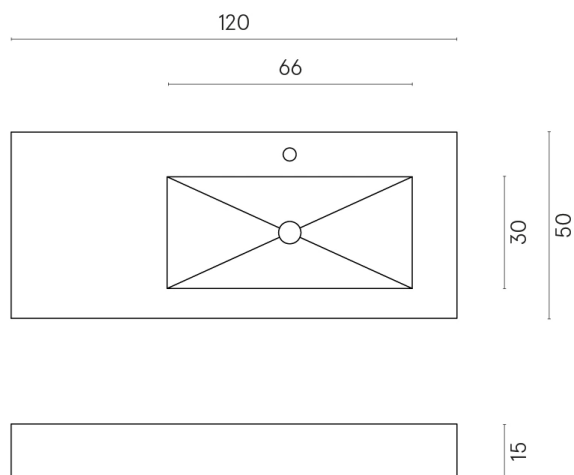

ИЗДЕЛИЕ С ВЫБРАННЫМИ ВАМИ ПАРАМЕТРАМИ.

Артикул: 620810000009

Fly

Раковина 120 Правая

Облицовка изделия

Этернум Волкано
Натуральный

Цвета и другие эстетические характеристики плитки на иллюстрациях на сайте являются ориентировочными. Перед покупкой всегда смотрите образцы вживую.