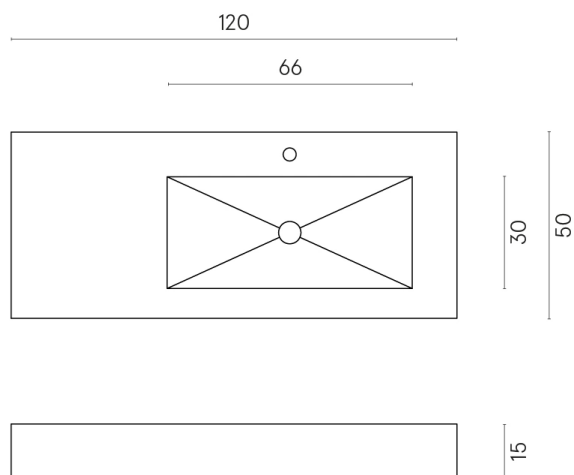

ИЗДЕЛИЕ С ВЫБРАННЫМИ ВАМИ ПАРАМЕТРАМИ.

Артикул: 620810000009

Fly

Раковина 120 Правая

Облицовка изделия

Этернум Крим
Натуральный

Цвета и другие эстетические характеристики плитки на иллюстрациях на сайте являются ориентировочными. Перед покупкой всегда смотрите образцы вживую.