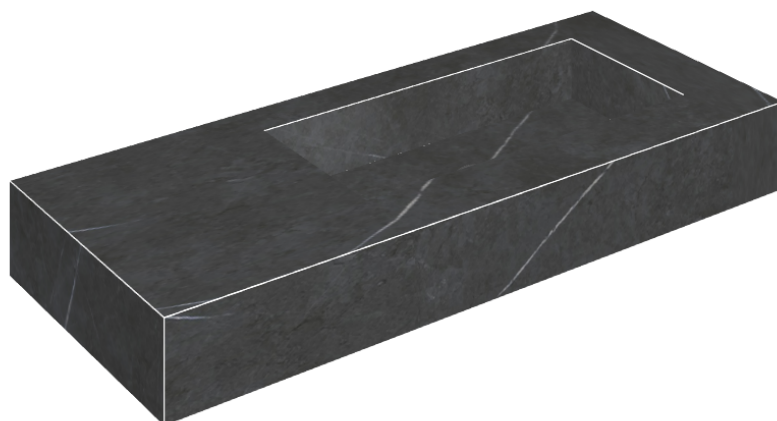

ИЗДЕЛИЕ С ВЫБРАННЫМИ ВАМИ ПАРАМЕТРАМИ.

Артикул: 620810000009

## Раковина 120 Правая

Облицовка изделия

Метрополис  
Имperiал Блэк  
Натуральный

Цвета и другие эстетические характеристики плитки на иллюстрациях на сайте являются ориентировочными. Перед покупкой всегда смотрите образцы вживую.