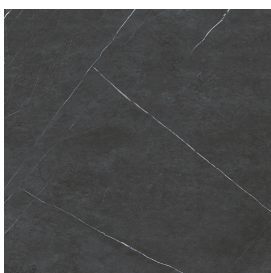

ИЗДЕЛИЕ С ВЫБРАННЫМИ ВАМИ ПАРАМЕТРАМИ.

Артикул: 620810000009

Fly

Раковина 120 Правая

Облицовка изделия

Метрополис
Имperiал Блэк
Натуральный

Цвета и другие эстетические характеристики плитки на иллюстрациях на сайте являются ориентировочными. Перед покупкой всегда смотрите образцы вживую.