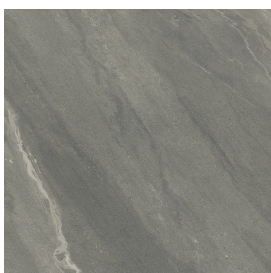

## Раковина 120 Правая

Облицовка изделия  
Метрополис Графит  
Дарк Натуральный

Цвета и другие эстетические характеристики плитки на иллюстрациях на сайте являются ориентировочными. Перед покупкой всегда смотрите образцы вживую.