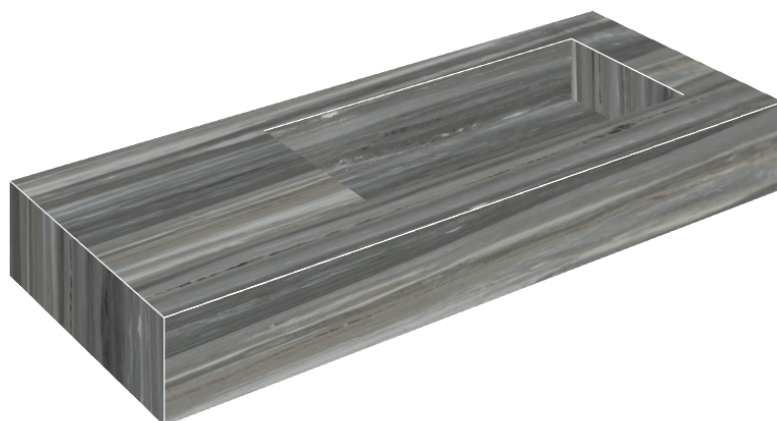

ИЗДЕЛИЕ С ВЫБРАННЫМИ ВАМИ ПАРАМЕТРАМИ.

Артикул: 620810000009

Fly

Раковина 120 Правая

Облицовка изделия

Шарм Эдванс
Палиссандро Дарк
Люкс

Цвета и другие эстетические характеристики плитки на иллюстрациях на сайте являются ориентировочными. Перед покупкой всегда смотрите образцы вживую.