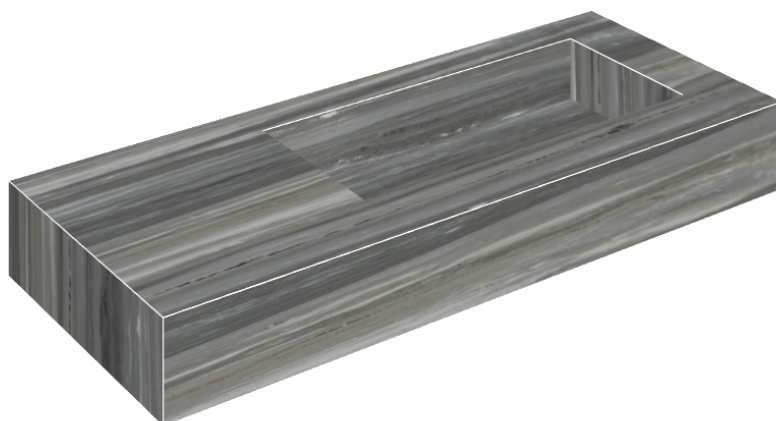

ИЗДЕЛИЕ С ВЫБРАННЫМИ ВАМИ ПАРАМЕТРАМИ.

Артикул: 620810000009

## Раковина 120 Правая

Облицовка изделия

Шарм Эдванс  
Палиссандро Дарк  
Люкс

Цвета и другие эстетические характеристики плитки на иллюстрациях на сайте являются ориентировочными. Перед покупкой всегда смотрите образцы вживую.