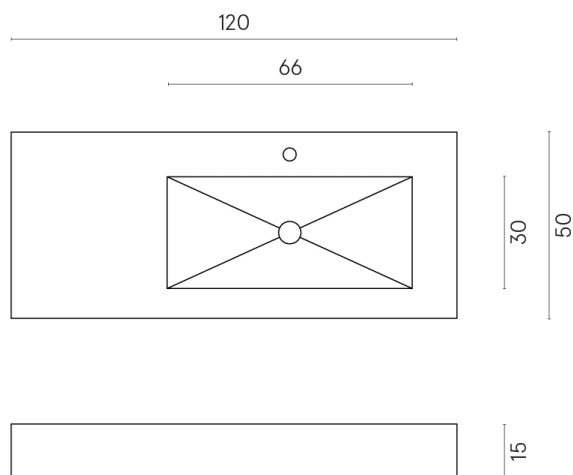

ИЗДЕЛИЕ С ВЫБРАННЫМИ ВАМИ ПАРАМЕТРАМИ.

Артикул: 620810000009

Fly

Раковина 120 Правая

Облицовка изделия

Шарм Эдванс Силк
Грэй
Патинированный

Цвета и другие эстетические характеристики плитки на иллюстрациях на сайте являются ориентировочными. Перед покупкой всегда смотрите образцы вживую.