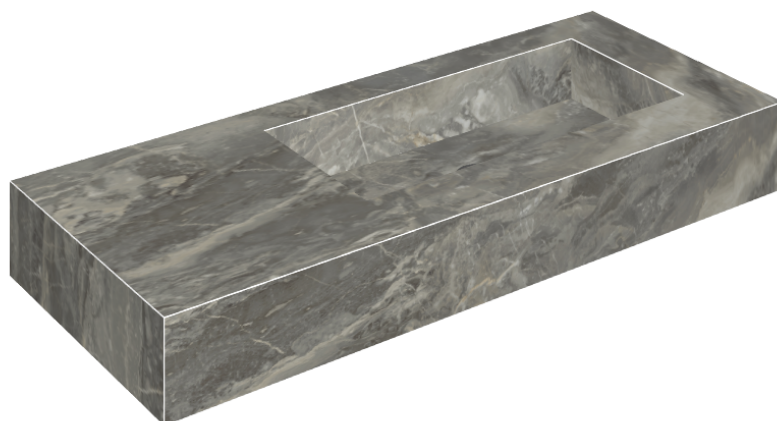

ИЗДЕЛИЕ С ВЫБРАННЫМИ ВАМИ ПАРАМЕТРАМИ.

Артикул: 620810000009

## Раковина 120 Правая

Облицовка изделия

Шарм Делюкс  
Гриджио Оробико  
Натуральный

Цвета и другие эстетические характеристики плитки на иллюстрациях на сайте являются ориентировочными. Перед покупкой всегда смотрите образцы вживую.