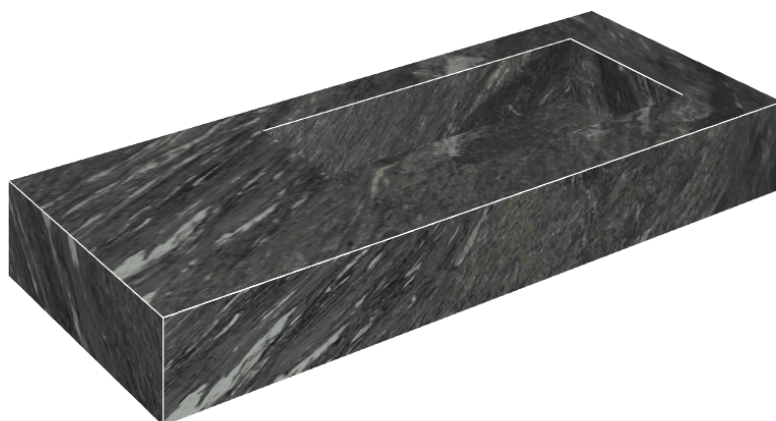

ИЗДЕЛИЕ С ВЫБРАННЫМИ ВАМИ ПАРАМЕТРАМИ.

Артикул: 620810000009

Fly

Раковина 120 Правая

Облицовка изделия

Скайфолл Неро
Смеральдо
Натуральный

Цвета и другие эстетические характеристики плитки на иллюстрациях на сайте являются ориентировочными. Перед покупкой всегда смотрите образцы вживую.