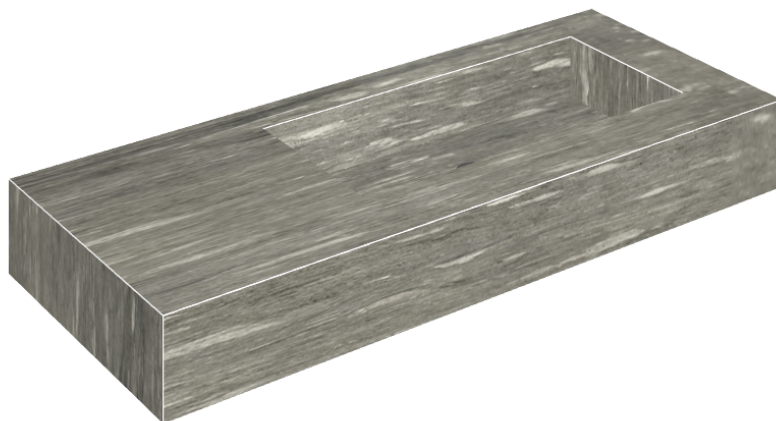

ИЗДЕЛИЕ С ВЫБРАННЫМИ ВАМИ ПАРАМЕТРАМИ.

Артикул: 620810000009

Fly

Раковина 120 Правая

Облицовка изделия

Скайфолл Гриджио
Альпино
Натуральный

Цвета и другие эстетические характеристики плитки на иллюстрациях на сайте являются ориентировочными. Перед покупкой всегда смотрите образцы вживую.