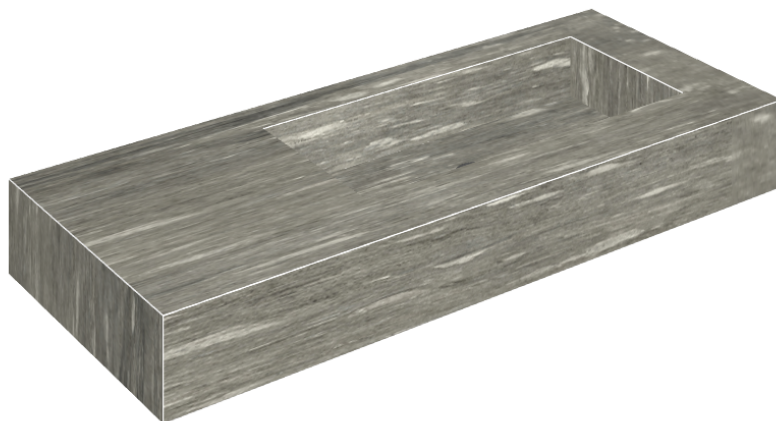

ИЗДЕЛИЕ С ВЫБРАННЫМИ ВАМИ ПАРАМЕТРАМИ.

Артикул: 620810000009

## Раковина 120 Правая

Облицовка изделия

Скайфолл Гриджио  
Альпино  
Натуральный

Цвета и другие эстетические характеристики плитки на иллюстрациях на сайте являются ориентировочными. Перед покупкой всегда смотрите образцы вживую.