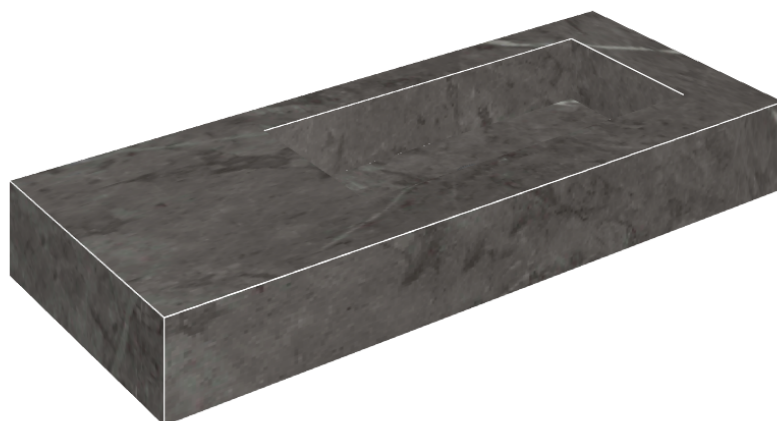

ИЗДЕЛИЕ С ВЫБРАННЫМИ ВАМИ ПАРАМЕТРАМИ.

Артикул: 620810000009

## Раковина 120 Правая

Облицовка изделия  
Шарм Эво Антрацит  
Натуральный

Цвета и другие эстетические характеристики плитки на иллюстрациях на сайте являются ориентировочными. Перед покупкой всегда смотрите образцы вживую.