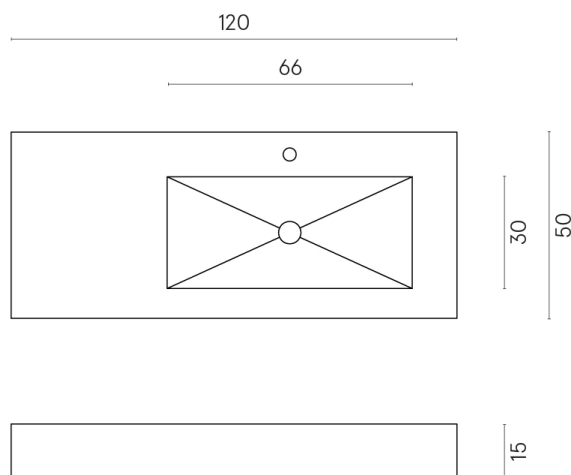

ИЗДЕЛИЕ С ВЫБРАННЫМИ ВАМИ ПАРАМЕТРАМИ.

Артикул: 620810000009

**Fly**

Раковина 120 Правая

Облицовка изделия

Шарм Эво Калакатта  
Натуральный

Цвета и другие эстетические характеристики плитки на иллюстрациях на сайте являются ориентировочными. Перед покупкой всегда смотрите образцы вживую.