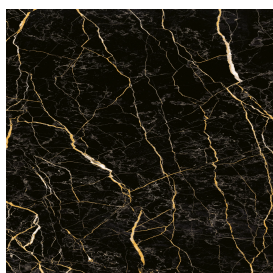

## Раковина 120 Правая

Облицовка изделия  
Шарм Экстра Лоран  
Натуральный

Цвета и другие эстетические характеристики плитки на иллюстрациях на сайте являются ориентировочными. Перед покупкой всегда смотрите образцы вживую.