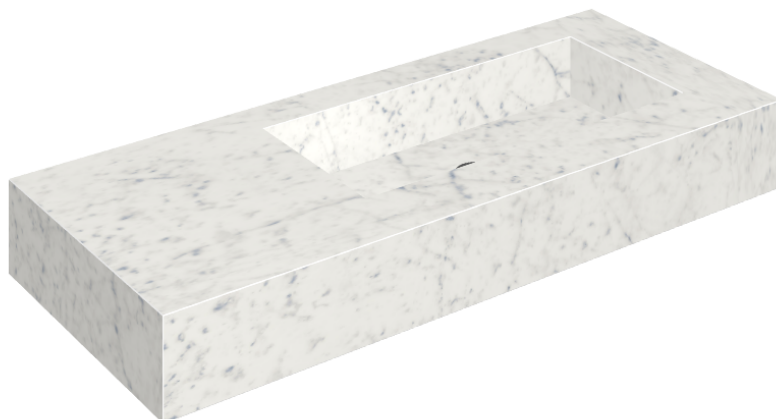

ИЗДЕЛИЕ С ВЫБРАННЫМИ ВАМИ ПАРАМЕТРАМИ.

Артикул: 620810000009

## Раковина 120 Правая

Облицовка изделия

Шарм Экстра  
Каррара  
Натуральный

Цвета и другие эстетические характеристики плитки на иллюстрациях на сайте являются ориентировочными. Перед покупкой всегда смотрите образцы вживую.