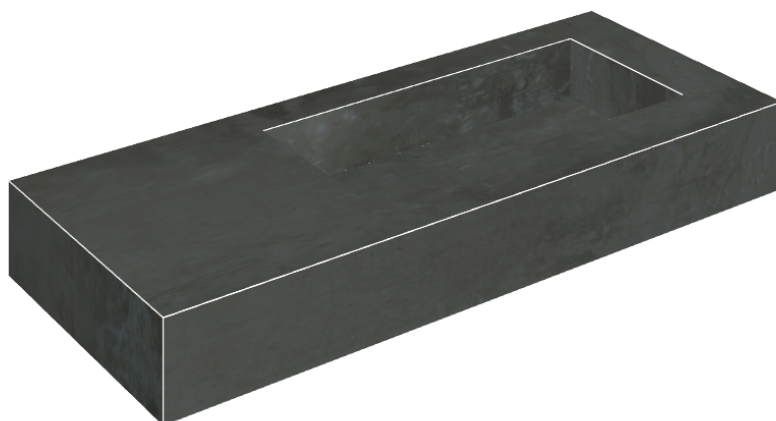

ИЗДЕЛИЕ С ВЫБРАННЫМИ ВАМИ ПАРАМЕТРАМИ.

Артикул: 620810000009

## Раковина 120 Правая

Облицовка изделия

Серфейс Стил  
Натуральный

Цвета и другие эстетические характеристики плитки на иллюстрациях на сайте являются ориентировочными. Перед покупкой всегда смотрите образцы вживую.