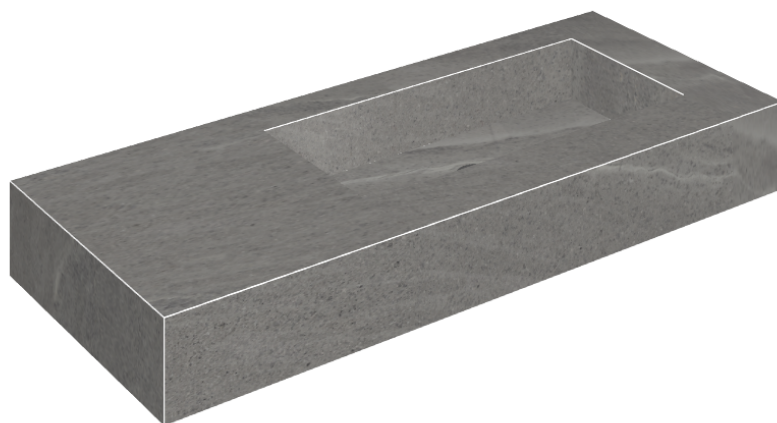

ИЗДЕЛИЕ С ВЫБРАННЫМИ ВАМИ ПАРАМЕТРАМИ.

Артикул: 620810000009

## Раковина 120 Правая

Облицовка изделия  
Контемпора Карбон  
Патинированный

Цвета и другие эстетические характеристики плитки на иллюстрациях на сайте являются ориентировочными. Перед покупкой всегда смотрите образцы вживую.